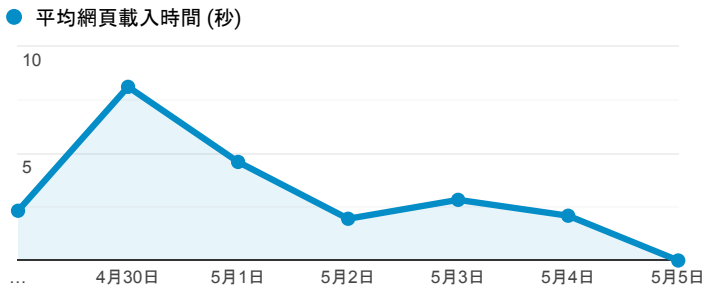

報表03_內容

2019年4月29日 - 2019年5月5日

所有使用者
100.00% 個工作階段

網頁載入平均需時 (秒)

瀏覽量 (依網頁分組)

網頁載入平均需時 (秒)和瀏覽量 (依 網頁 分組)

網頁	平均網頁載入時間 (秒)	瀏覽量
/index_detail.aspx?srv=3	9.21	64
/index_detail.cshtml?srv=3&category=26	6.27	6
/activity_105-2_game1.aspx	5.89	17
/	5.01	1,726
/index_detail.cshtml?srv=3&category=17	4.85	11
/index_detail.aspx?srv=3&category=10&pg=5	4.61	26
/index_detail.aspx?srv=3&category=14	4.27	34
/index_detail.cshtml?srv=3&category=13	3.25	10
/index_detail.aspx?srv=3&category=35&pg=132	3.19	1
/index_detail.aspx?srv=3&category=11	2.45	1

造訪和新造訪率 (依 關鍵字 分組)

關鍵字	工作階段	新工作階段百分比
(not provided)	647	74.81%
(not set)	1	100.00%

網頁載入平均需時 (秒) (依瀏覽器分組)

瀏覽器	平均網頁載入時間 (秒)
Chrome	4.14
Android Webview	2.80
Safari	2.52