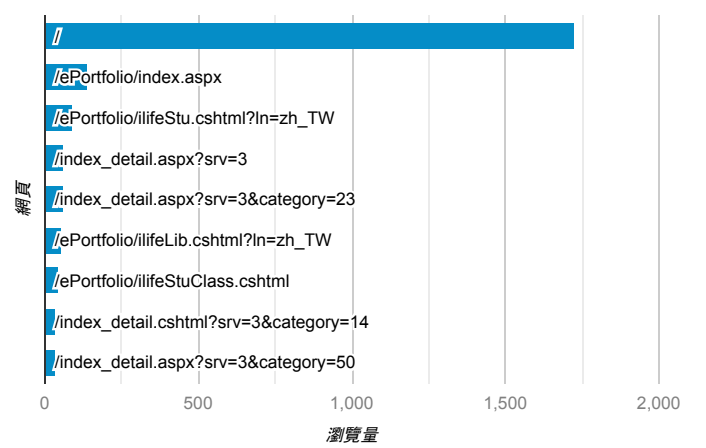

報表03_內容

2019年4月29日 - 2019年5月5日

所有使用者
100.00% 個工作階段

網頁載入平均需時 (秒)

瀏覽量 (依網頁分組)

網頁載入平均需時 (秒)和瀏覽量 (依 網頁 分組)

網頁	平均網頁載入時間 (秒)	瀏覽量
/index_detail.aspx?srv=3	9.21	64
/index_detail.cshtml?srv=3&category=26	6.27	6
/activity_105-2_game1.aspx	5.89	17
/	5.01	1,726
/index_detail.cshtml?srv=3&category=17	4.85	11
/index_detail.aspx?srv=3&category=10&pg=5	4.61	26
/index_detail.aspx?srv=3&category=14	4.27	34
/index_detail.cshtml?srv=3&category=13	3.25	10
/index_detail.aspx?srv=3&category=35&pg=132	3.19	1
/index_detail.aspx?srv=3&category=11	2.45	1

造訪和新造訪率 (依 關鍵字 分組)

關鍵字	工作階段	新工作階段百分比
(not provided)	647	74.81%
(not set)	1	100.00%

網頁載入平均需時 (秒) (依瀏覽器分組)

瀏覽器	平均網頁載入時間 (秒)
Chrome	4.14
Android Webview	2.80
Safari	2.52